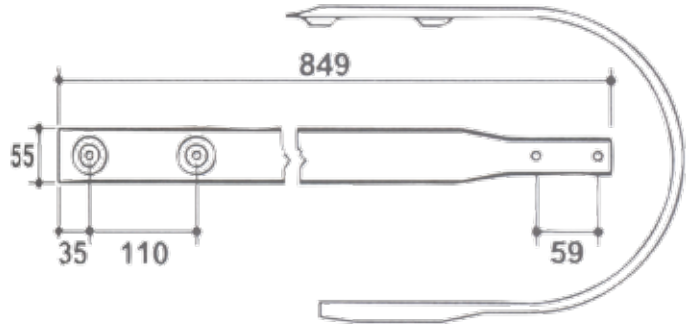

No. 9 / 2009

F9381320
GUIDE PLATE KRONE
125

F9383100
CENTRE GUIDE PLATE
KRONE ROUND PACK

New parts available
on Krone & Vicon
Balers

Nuwe onderdele
beskikbaar op Krone
& Vicon Balers

FVF16618868
PICK UP TINE VICON
RV1601